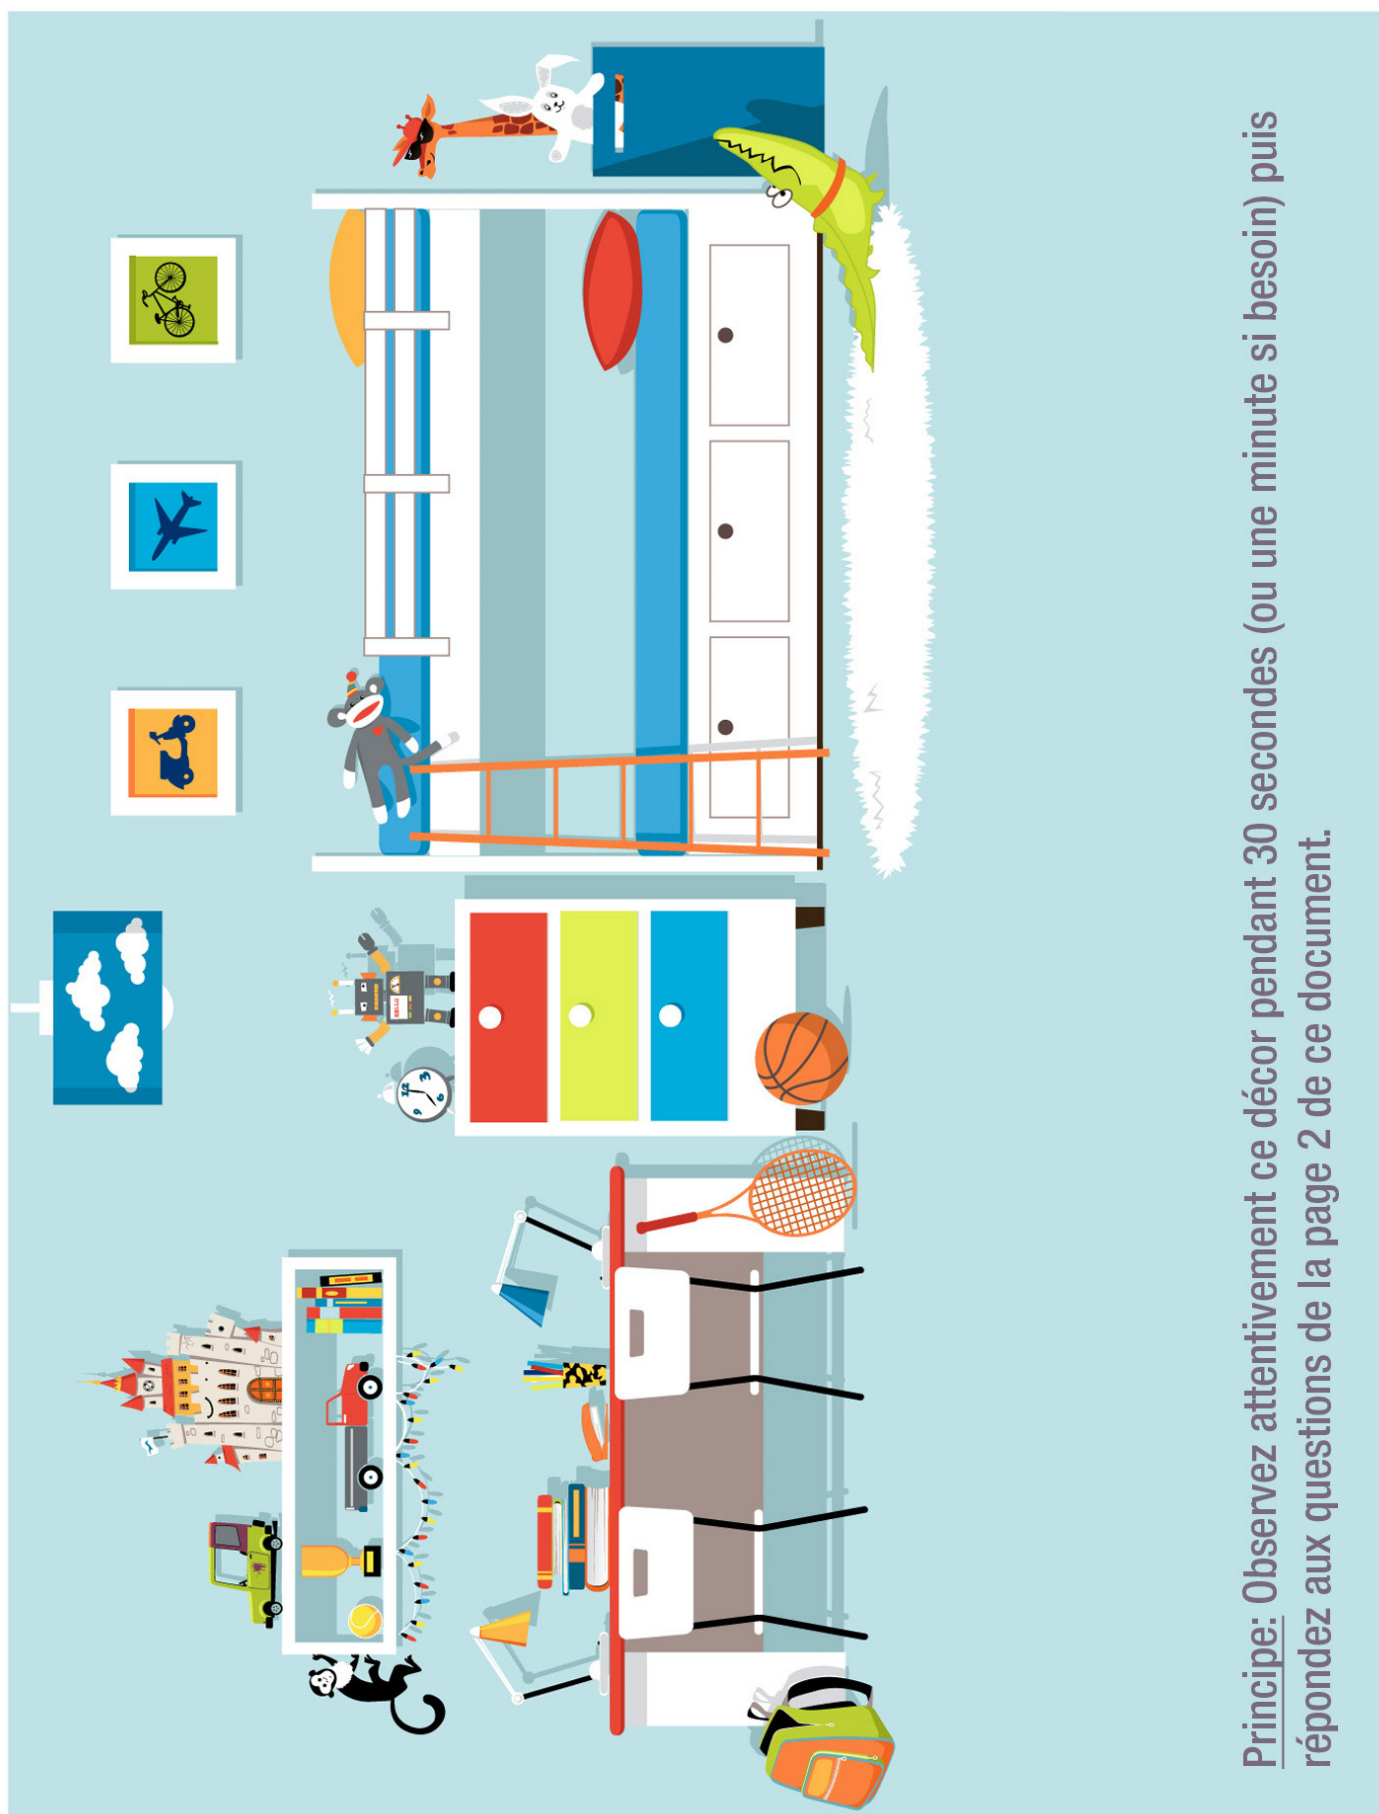

JEU D'OBSERVATION - ENFANT

Principe: Observez attentivement ce décor pendant 30 secondes (ou une minute si besoin) puis répondez aux questions de la page 2 de ce document.

QUESTIONS

- 1- De quelle couleur est la voiture posée sur l'étagère?
- 2- Quels sont les objets représentés dans les 3 petits cadres photo colorés?
- 3- D'après vous, quels sports sont pratiqués par cet enfant?
- 4- Quel est le petit animal qui grimpe sur l'étagère?
- 5- De quelles couleurs sont les 2 lampes de bureau?
- 6- Quel animal est rangé à côté de la girafe?
- 7- Combien d'enfants peuvent dormir dans cette chambre?
- 8- Il y a-t-il un tapis au pied du lit?
- 9- Il y a-t-il des nuages sur lampe du plafond?
- 10- Où est le crocodile en peluche?